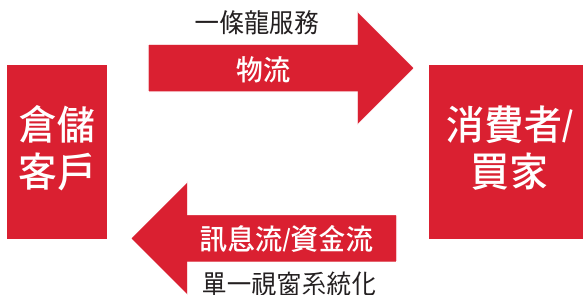

台灣順豐以專業的倉儲管理及高時效安全的配送服務，結合物流、訊息流及資金流，提供「單一窗口、一條龍」服務，成為您達成企業目標的專業物流夥伴。

	專業倉儲管理	高效安全配送服務
1	貨物庫存管理	GPS在途追蹤
2	安全認證	路線/專車配送
3	WMS系統管理	代收貨款服務
4	PDA掃描監控	包裹資訊即時化
5	即時貨物資訊	預約到貨機制/宅配
6	超期庫存分析	貨物運輸保險
7	客製化理貨服務	

順豐速運倉配物流作業流程圖