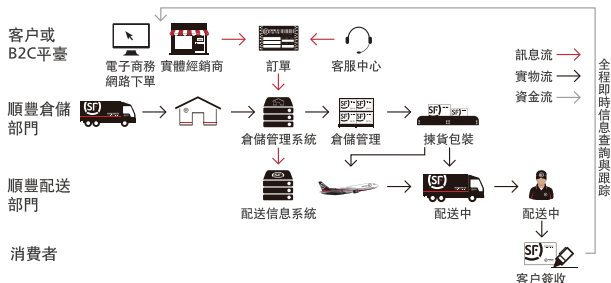

台灣順豐客戶通訊

NL.202109雙月號

NEWS LETTER

- 【服務專區】全方位倉儲物流管理
- 【服務專區】保價服務
- 【七級風購物網】在地名產 台灣順豐直送！
- 【寄件小撇步】零接觸簽收最安心

☎ 412 8830
(手機請加02)
www.sf-express.com.tw

 **EXPRESS**
順豐速運

【服務專區】

全方位倉儲物流管理

台灣順豐以專業的倉儲管理及高時效安全的配送服務，結合物流、訊息流及資金流，提供「單一窗口、一條龍」服務，成為您達成企業目標的專業物流夥伴。

	專業倉儲管理	高效安全配送服務
1	貨物庫存管理	GPS在途追蹤
2	安全認證	路線/專車配送
3	WMS系統管理	代收貨款服務
4	PDA掃描監控	包裹資訊即時化
5	即時貨物資訊	預約到貨機制/宅配
6	超期庫存分析	貨物運輸保險
7	客製化理貨服務	

順豐速運倉配物流作業流程圖

非洲 Africa

多哥 Togo | 剛果(金) Congo (The Democratic Republic) | 迦納 Ghana | 喀麥隆 Cameroon
馬里 Mali | 奈及利亞 Nigeria | 坦尚尼亞 Tanzania | 烏干達 Uganda

大洋洲 Oceania

澳洲 Australia | 紐西蘭 New Zealand

09-10/2021

©2021 S.F. EXPRESS. All rights reserved.