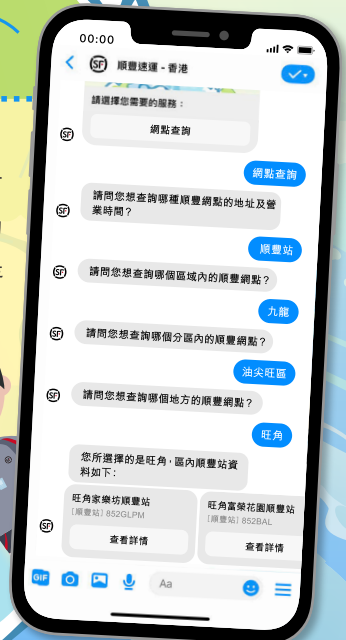

順豐速運 - 香港 Facebook Messenger

智能客服服務 現已上線!

人工智能小幫手 - 順仔

隨時為您效勞!

運單查詢

透過 **[運單查詢]** 功能追蹤快件，順仔即時為您提供快件最新狀態。實時追蹤，快件位置一清二楚!

寄件諮詢

寄件方面的疑問，亦可以透過 **[寄件諮詢]** 功能，讓順仔即時為您提供最新參考資訊!