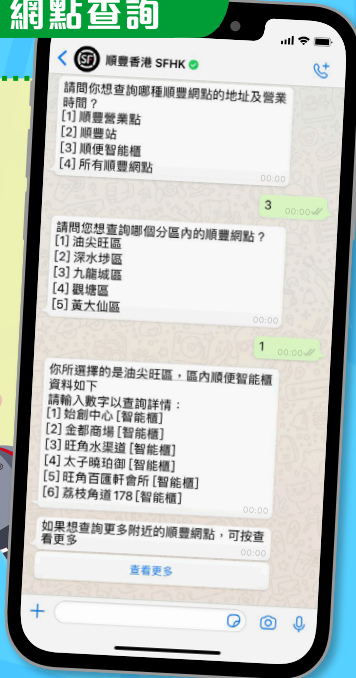

順豐網點遍全港 自寄自取著數多

WhatsApp Messenger 智能客服服務 網點查詢

您可透過 WhatsApp Messenger 智能客服服務的「網點查詢」功能，按地區、地點、類型等，輕鬆查詢網點地址及營業時間！

Facebook Messenger 智能客服服務 網點查詢

透過 Facebook Messenger 智能客服服務的「網點查詢」功能，您可按地區、地點、類型等，輕鬆查詢網點地址及營業時間！