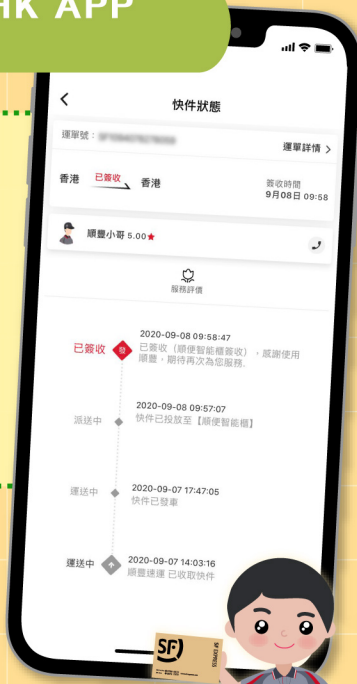

## WhatsApp Messenger 智能客服服務 運單查詢

WhatsApp Messenger 智能客服服務提供「**運單查詢**」功能，只需輸入順豐運單號並進行簡單確認，快件最新動態即時到手！

立即WhatsApp  
(852) 5232 3333

## Facebook Messenger 智能客服服務 運單查詢

您可透過 Facebook Messenger 智能客服服務的「**運單查詢**」功能，輸入順豐運單號並進行簡單確認，即時追蹤快件最新動態！

立即私訊  
順豐速運 - 香港

## 順豐香港 SFHK APP 查快遞

隨時隨地打開順豐香港 SFHK APP，無需輸入順豐運單號亦可在「**查快遞**」頁面查看您所寄出或收取的快件即時狀態！

立即下載  
順豐香港 SFHK APP