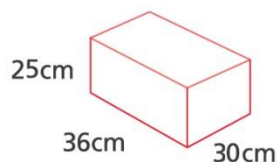

順箱 - 儲物類別

為更妥善保管您的物品，我們提供以下 4 種選擇：

文件箱

*租期屆滿後獲贈