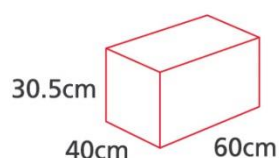

順箱 - 儲物類別

為更妥善保管您的物品，我們提供以下 4 種選擇：

*租期屆滿後獲贈

膠箱

*租期屆滿後獲贈

尺寸限制：
(長+闊+高) ≤ 250cm
最長邊 ≤ 100cm

	文件箱	膠箱	掛衣箱	大型物品
尺寸 (cm)	36 長*30 闊*25 高	箱面:60 長*40 闊*30.5 高 箱底: 52 長*34 闊 (內高 30cm) 膠箱厚度: 約 0.5-2cm	56 長*56 闊*110 高	(長+闊+高) ≤ 250 cm / 最長邊 ≤ 100 cm
體積	0.03 立方米	約 0.06 立方米	0.34 立方米	
重量限制	≤ 20 KG		≤ 18 KG	≤ 25 KG
容量	約 6 個大型 A4 文件夾 或 3500 張 A4 紙	約 8 對靴子或 15 對運動球鞋或 20 對平底鞋 或 60 件襯衫或 80 只 DVDs 或 15 件外套	約 40 件恤衫或 15 件外套	嬰兒車、折迭自行車、小型電器、旅行箱、滑雪板等
每月租金	港幣$35/月	港幣$49/月	港幣$95/月	港幣$75/月
備註	若存放易碎品，請確保包裝妥善並於箱內加入足夠的填充物料		客戶需自行對大型物品進行包裝