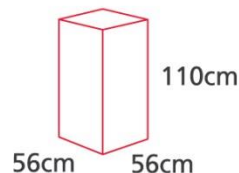

順箱 - 儲物類別

為更妥善保管您的物品，我們提供以下 4 種選擇：

文件箱

*租期屆滿後獲贈

膠箱

掛衣箱

*租期屆滿後獲贈

大型物品

尺寸限制：
(長+闊+高) ≤ 250cm
最長邊 ≤ 100cm

	文件箱	膠箱	掛衣箱	大型物品
尺寸 (cm)	36 長*30 闊*25 高	箱面:60 長*40 闊*30.5 高 箱底: 52 長*34 闊 (內高 30cm) 膠箱厚度: 約 0.5-2cm	56 長*56 闊*110 高	(長+闊+高) ≤ 250 cm / 最長邊 ≤ 100 cm
體積	0.03 立方米	約 0.06 立方米	0.34 立方米	
重量限制	≤ 20 KG		≤ 18 KG	≤ 25 KG
容量	約 6 個大型 A4 文件夾 或 3500 張 A4 紙	約 8 對靴子或 15 對運動球鞋或 20 對平底鞋 或 60 件襯衫或 80 只 DVDs 或 15 件外套	約 40 件恤衫或 15 件外套	嬰兒車、折迭自行車、小型電器、旅行箱、滑雪板等
每月租金	港幣\$35/月	港幣\$49/月	港幣\$95/月	港幣\$75/月
備註	若存放易碎品，請確保包裝妥善並於箱內加入足夠的填充物料		客戶需自行對大型物品進行包裝	