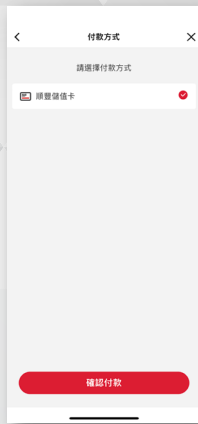

順豐香港會員專享

電子套票全面升級

寄件更抵更划算

如何購買

步驟 1

下載順豐香港 SFHK APP，進入「順豐儲值卡*」頁面。

步驟 2

開通「順豐儲值卡*」，並透過電子支付方式充值。

步驟 3

進入「會員」頁面免費註冊。

步驟 4

選擇您想要的順豐電子套票。

步驟 5

使用「順豐儲值卡*」購買順豐電子套票。

步驟 6

購買完成。