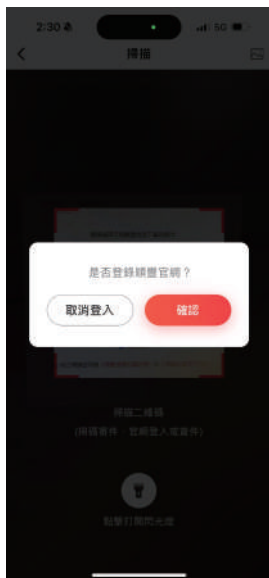

(清關因素，收方問題及天災等人力不可抗拒因素所造成延誤，不在此限)

掃一掃，了解更多

【服務專區】

台灣順豐官網登入再升級

為了提供客戶多樣便捷快速登入體驗

打開順豐速運APP掃一掃，即刻登入官網，免等候接收驗證碼時間!

STEP 1. 點擊“快速登入”且點選【我已閱讀並同意】

STEP 2. 打開順豐速運APP(已登入狀態)，點擊右上角掃一掃，掃描官網登入二維碼，並點擊【確認】即刻登入官網

**下載順豐速運APP，加入會員(完善會員資料)可累積積分，還可額外獲得入會禮100積分！諸多順豐速運APP會員活動敬請期待!

順豐速運APP 掃一掃，立即下載

【服務專區】

哪些算易碎物品？

憂心托寄物寄送過程損壞？先自我檢核托寄物品是否為易碎物品好防範！

適量加入填充緩衝物，避免運送途中因外在因素顛簸碰撞而導致物品破損！

液體

中小型家電